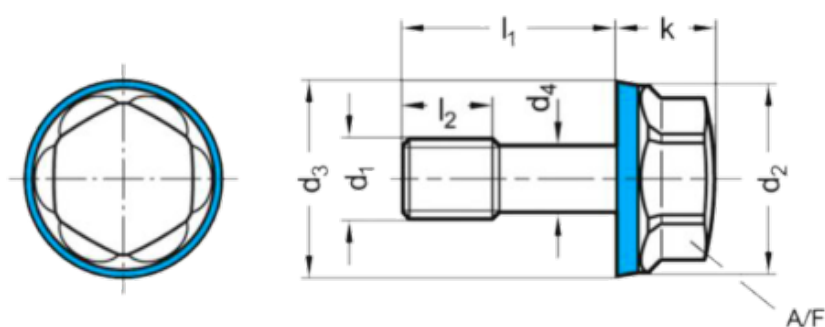

Varenummer: 201581M520MTE1
 Beskrivelse: E+G Bolt GN 1582-M5-20-MT-E-1
 Hygiejnisk design

Mål

a1	= 2.5-6	l1	= 20
a2	= 6-10.5	l2	= 6
a3	= 10.5-14	l3	= 2.5
AF	= 8	Vægt	= 5
d3	= 11.8		
d4 -0,2 = -			
d5	= 5.5		
k	= 7		