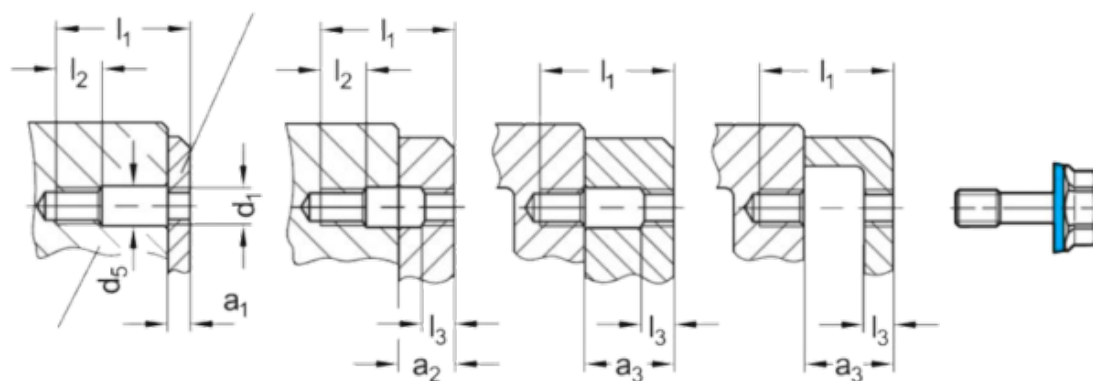

Varenummer: 201581M520MTE1
 Beskrivelse: E+G Bolt GN 1582-M5-20-MT-E-1
 Hygiejnisk design

Mål

a1	= 2.5-6	l1	= 20
a2	= 6-10.5	l2	= 6
a3	= 10.5-14	l3	= 2.5
AF	= 8	Vægt	= 5
d3	= 11.8		
d4 -0,2 = -			
d5	= 5.5		
k	= 7		